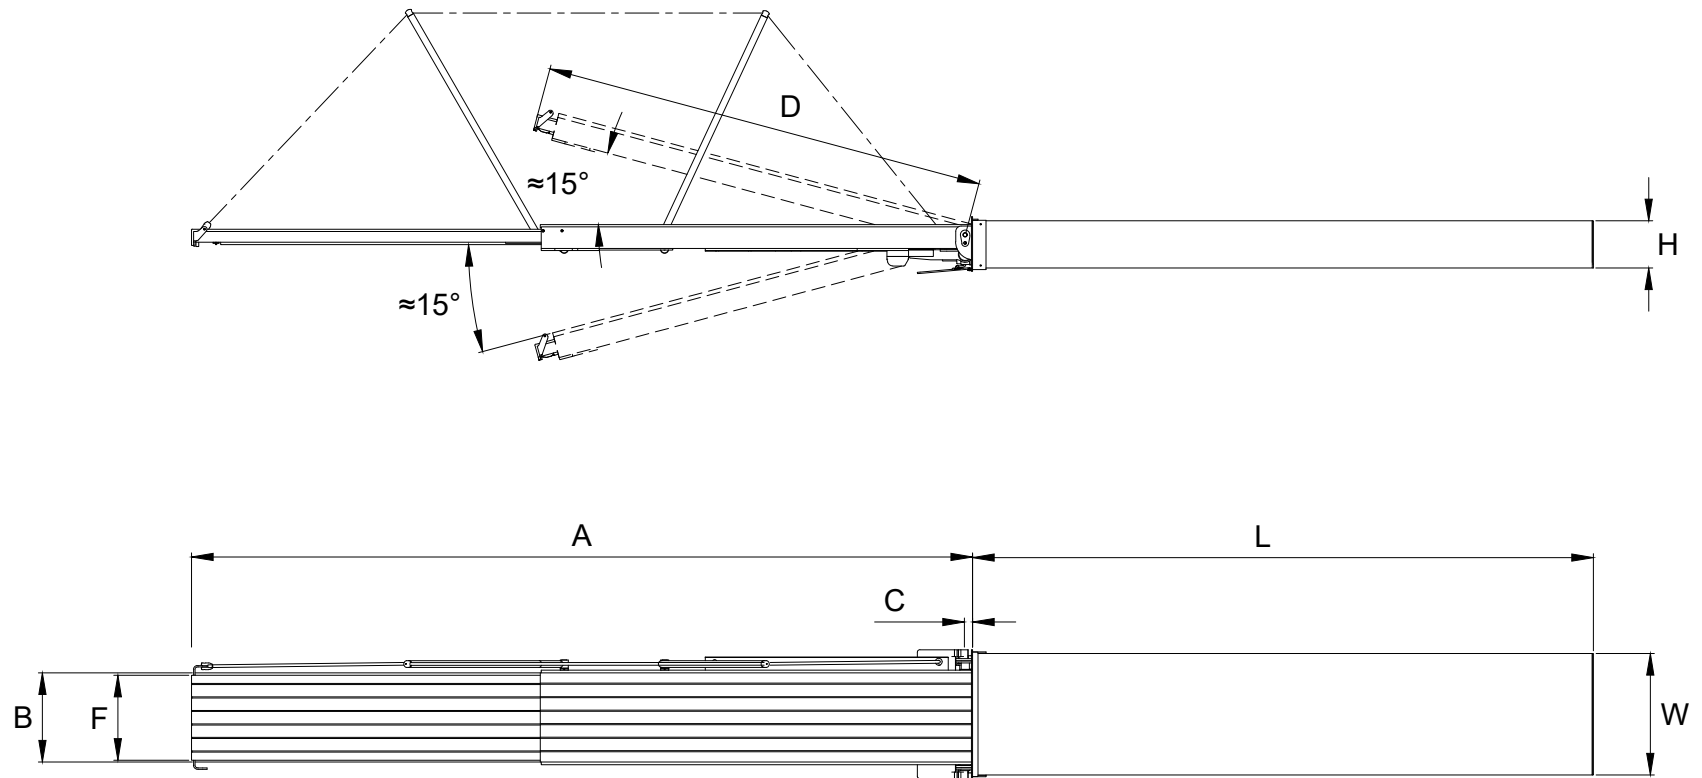

A (mm)	≈2200	≈2500	≈2900
B (mm)	330	330	330
C (mm)	30	30	30
D (mm)	1275	1455	1645
F (mm)	315	315	315
H (mm)	175	175	175
L (mm)	1870	2020	2300
W (mm)	450	450	450
Weight (Kg)	≈ 150	≈ 175	≈ 190
Power supply	12 - 24 Volt		

Product

**PE 661 "La Passerella"**

**Electric Retractable Passerelle**

A (mm)	≈2700	≈3400
B (mm)	330	330
C (mm)	220	505
D (mm)	1455	1645
F (mm)	315	315
H (mm)	175	175
L (mm)	2070	2800
W (mm)	450	450
Weight (Kg)	≈ 230	≈260
Power supply	12 - 24 Volt	

Product

**PE 661.C "La Passerella"**

**Electric Retractable Passerelle**