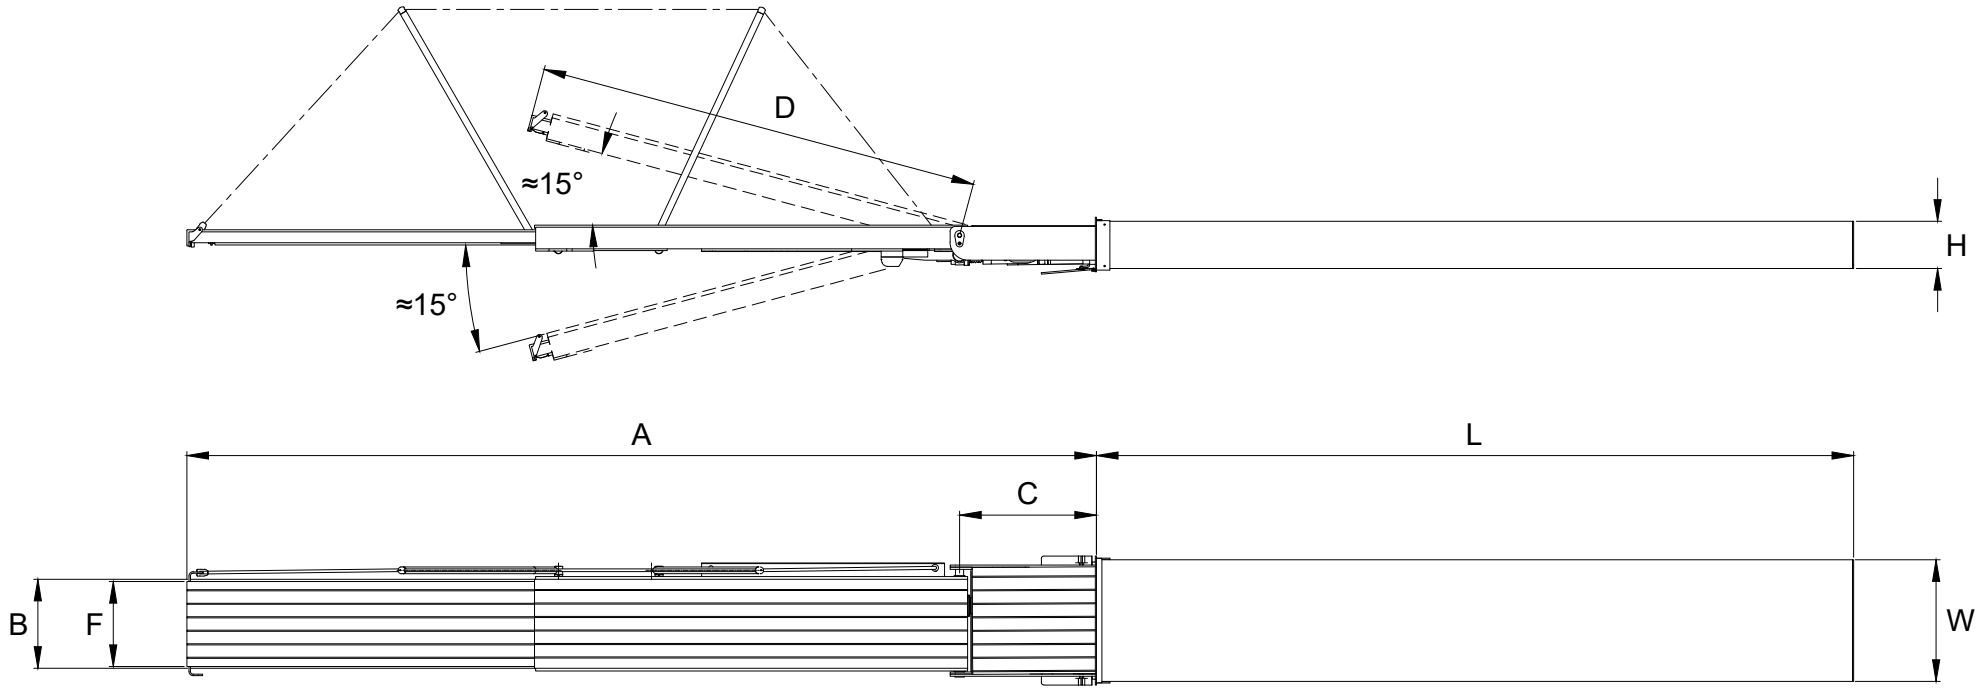

A (mm)	≈2200	≈2500	≈2900
B (mm)	330	330	330
C (mm)	30	30	30
D (mm)	1275	1455	1645
F (mm)	315	315	315
H (mm)	175	175	175
L (mm)	1870	2020	2300
W (mm)	450	450	450
Weight (Kg)	≈ 150	≈ 175	≈ 190
Power supply	12 - 24 Volt		

Product

**PE 661 "La Passerella"**

**Electric Retractable Passerelle**

A (mm)	≈2700	≈3400
B (mm)	330	330
C (mm)	220	505
D (mm)	1455	1645
F (mm)	315	315
H (mm)	175	175
L (mm)	2070	2800
W (mm)	450	450
Weight (Kg)	≈ 230	≈260
Power supply	12 - 24 Volt	

Product

**PE 661.C "La Passerella"**

**Electric Retractable Passerelle**